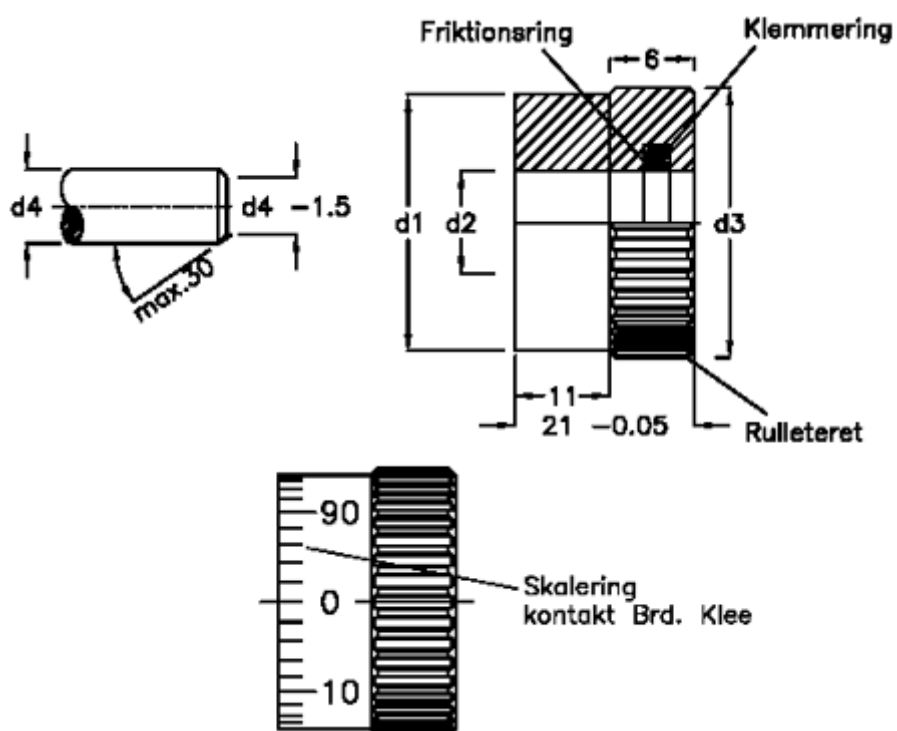

Article number: 20639223

Description: E+G Skale ring  
GN 164-50-R16-MCRS

## Measures

d1 = 50  
d2 = 16  
d3 = 51,8  
d4 = 16/18